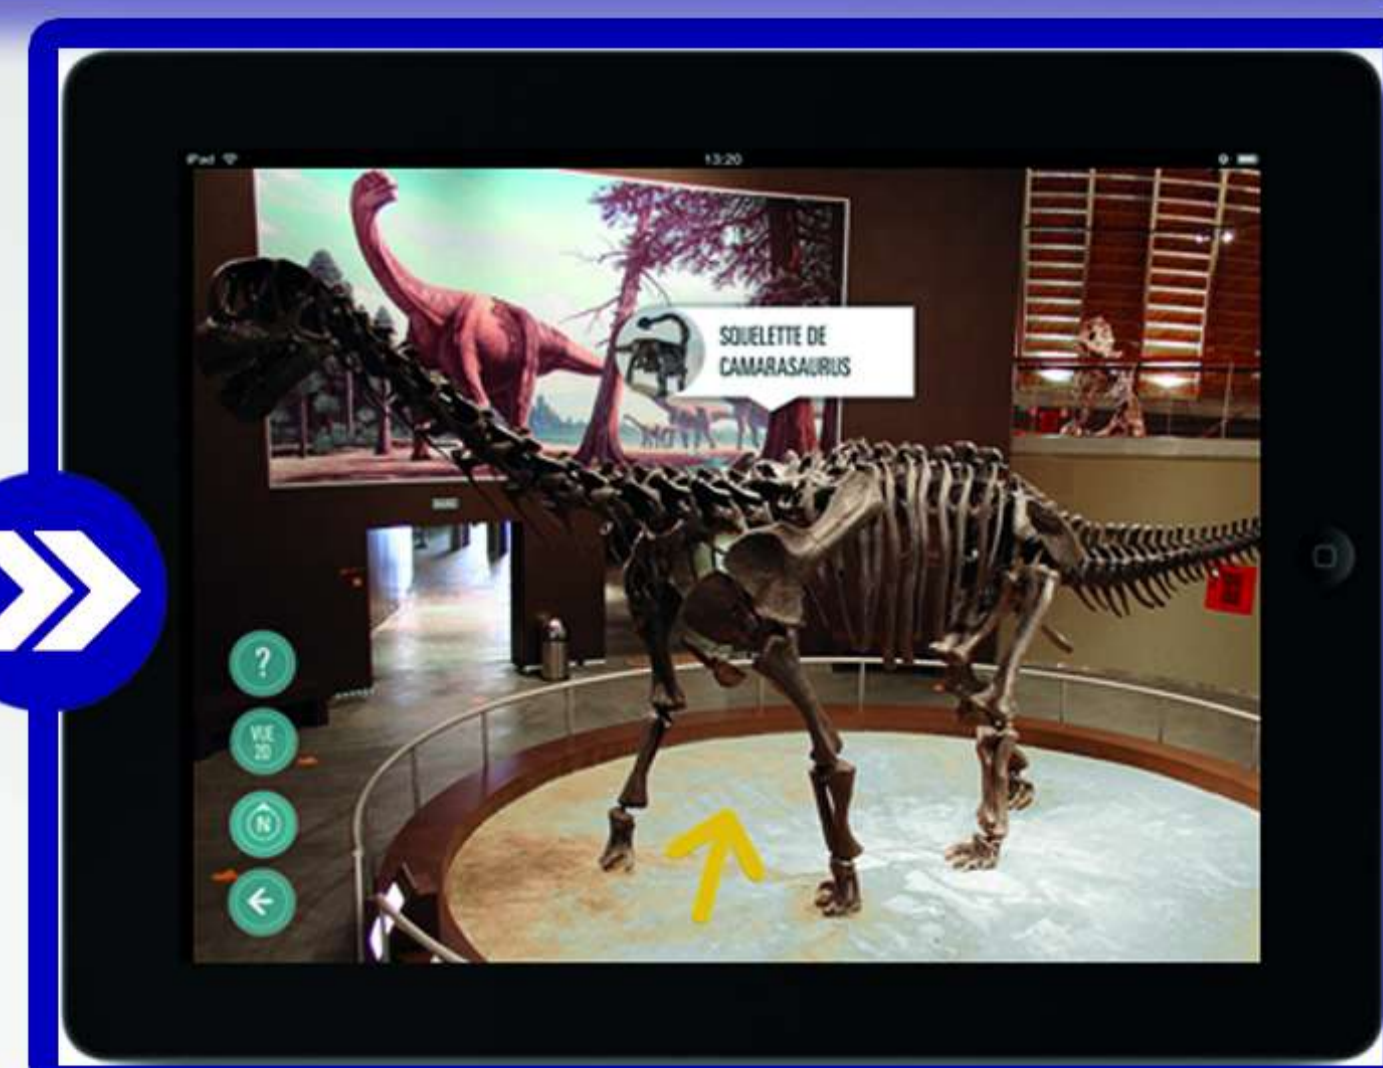

موزه جادویی Magic Musium

اپلیکیشن موزه جادویی چیست؟

اپلیکیشن موزه جادویی، اپلیکیشنی حاوی اطلاعات اضافه ای از جنس صدا، ویدئو، انیمیشن و یا اشیاء سه بعدی است که می توانند به بیننده کمک کنند تا اطلاعات بیشتری را با نگاه کردن به آیتم های موجود در موزه یا گالری از طریق گوشی یا تبلت به دست آورد. این اطلاعات اضافه دقیقاً بر روی اشیاء و بر روی بخشهایی که شما می خواهید، قابل رویت خواهند بود و می توانند به صورت تعاملی نیز طراحی شوند، بدین معنا که کاربر با لمس اشیاء نمایش داده شده بتواند روی عملکرد آنها اثر گذاشته و یا آنها را چرخانده و یا به اجزای آنها دسترسی پیدا کند.

چرا موزه جادویی؟

در حال حاضر در موزه ها و گالری ها اطلاعات راهنما، به صورت متنهایی که کنار اشیاء و اقلام موزه نصب شده اند و یا به کمک راهنماهای صوتی نصب شده روی موبایلها و با وارد کردن کد هر آیتم به بازدیدکنندگان منتقل می شود. با نصب اپلیکیشن موزه جادویی روی گوشی یا تبلت بازدیدکنندگان، هر زمان که آنها به یک شیء، مثلاً یک سفالینه شکسته نگاه می کنند می توانند ضمن اینکه آنرا به صورت کامل و سه بعدی می بینند، توضیحاتی در مورد آن بشنوند.

یا مثلاً زمانیکه دانش آموزان در موزه تاریخ طبیعی به اسکلت های یک دایناسور نگاه می کنند، یک فیلم علمی در خصوص آن موجود و محیط زندگی و خصوصیات آن ببینند. در موزه جادویی، بازدیدکنندگان هر بار و هر جا می توانند با اطلاعات هیجان انگیز مواجه شوند و تور موزه گردی، به خاطره ای به یاد ماندنی برای آنها تبدیل خواهد شد.